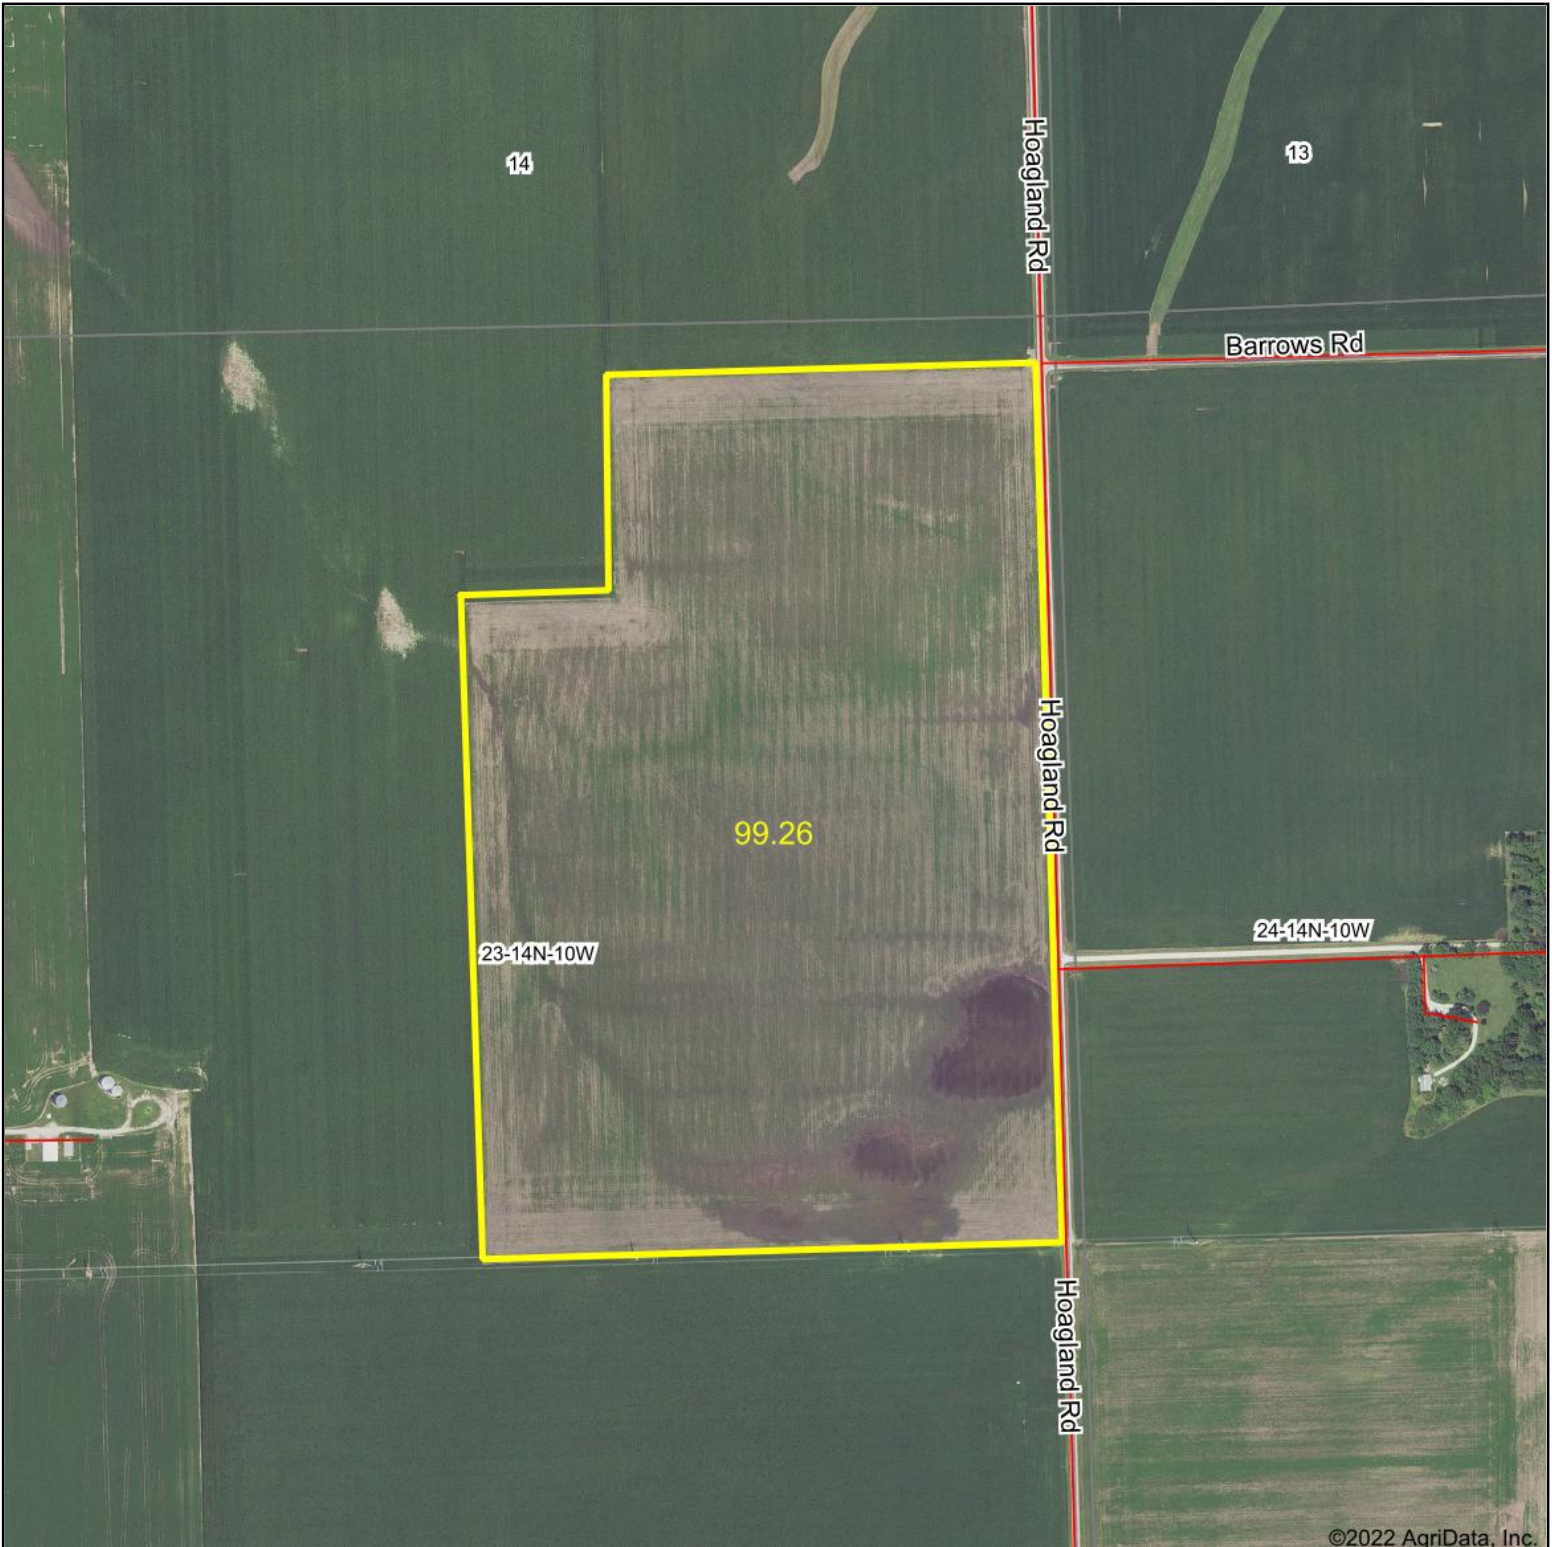

# Aerial Map

Map Center: 39° 38' 49.42, -90° 10' 32.58

**23-14N-10W**  
**Morgan County**  
**Illinois**

2/9/2022